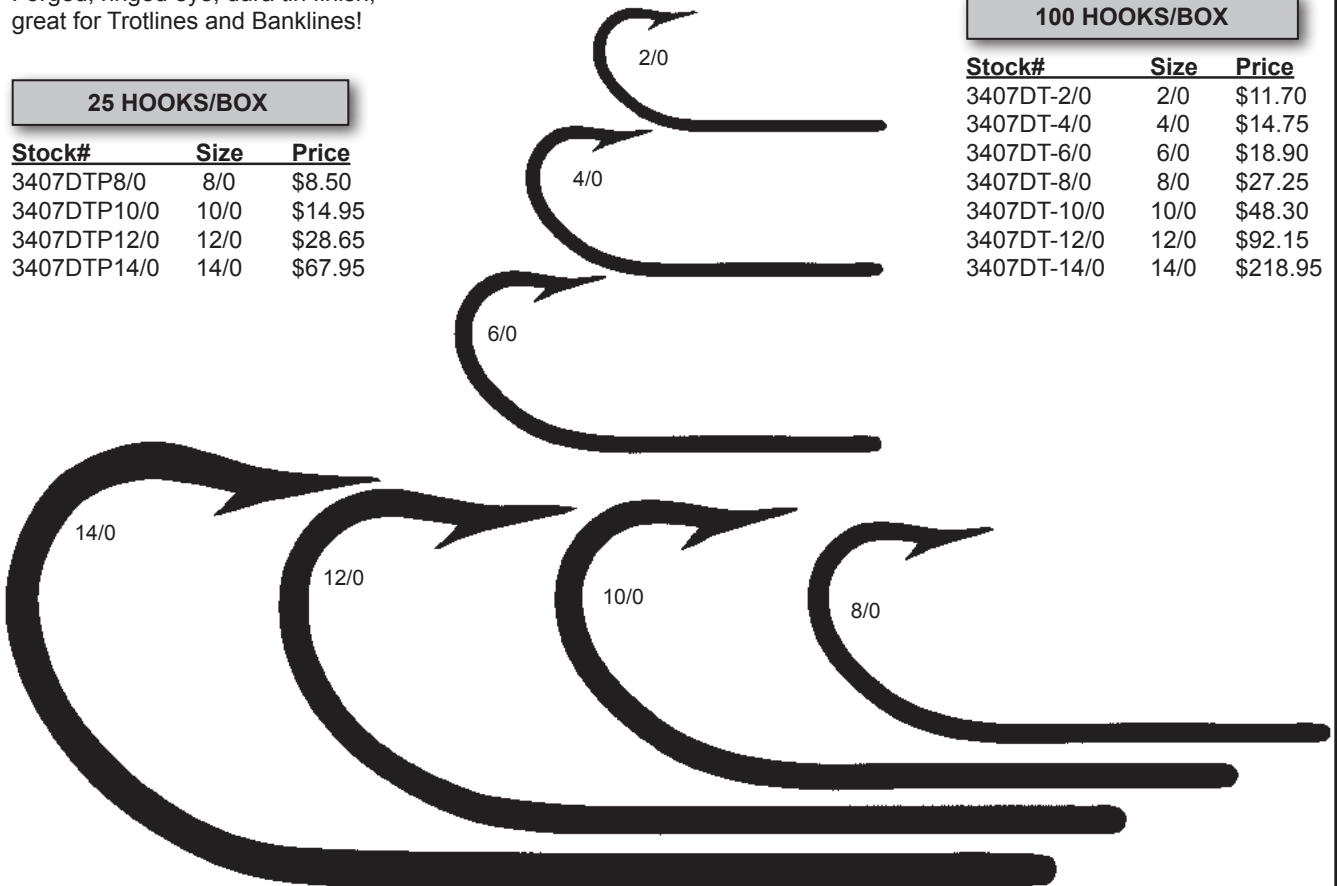

25 HOOKS/BOX

Stock#	Size	Price
3407DTP8/0	8/0	\$8.50
3407DTP10/0	10/0	\$14.95
3407DTP12/0	12/0	\$28.65
3407DTP14/0	14/0	\$67.95

100 HOOKS/BOX

Stock#	Size	Price
3407DT-2/0	2/0	\$11.70
3407DT-4/0	4/0	\$14.75
3407DT-6/0	6/0	\$18.90
3407DT-8/0	8/0	\$27.25
3407DT-10/0	10/0	\$48.30
3407DT-12/0	12/0	\$92.15
3407DT-14/0	14/0	\$218.95